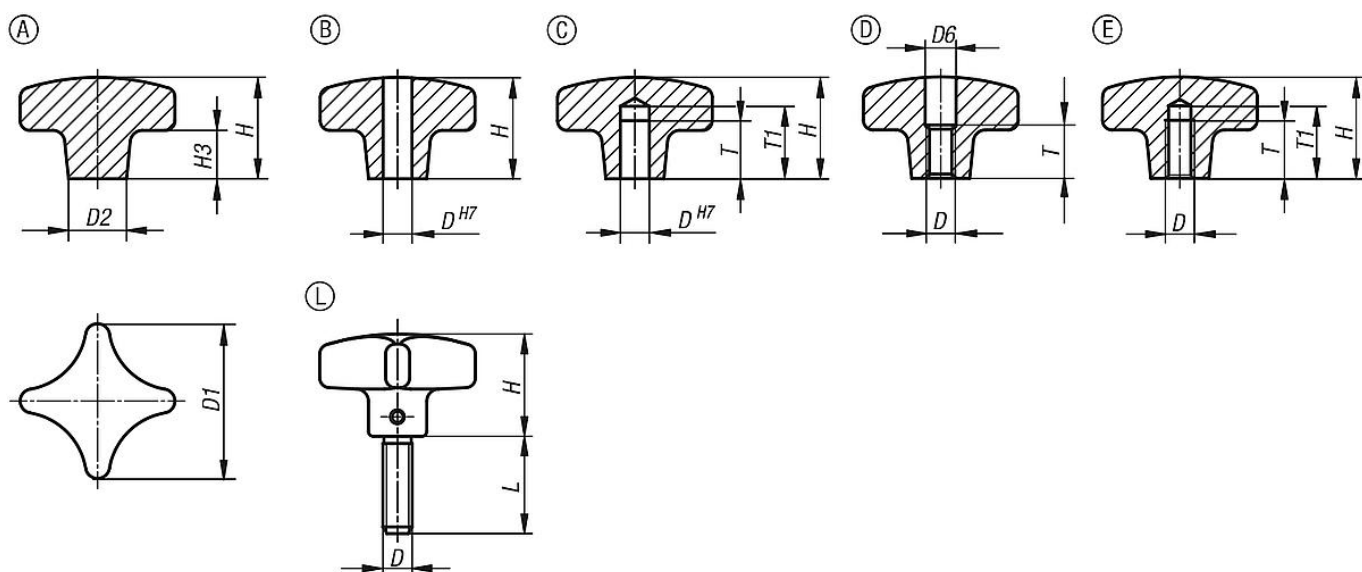

Vis sans tête et goupille : naturel.

Indication de dessin :

Forme A : Ebauche

Forme B : Trou lisse

Forme C : Trou borgne lisse

Forme D : Trou taraudé

Forme E : Trou borgne taraudé

Forme L : Avec tige filetée

Dessins

Aperçu des articles

Référence	Forme	Finition 1	D	D1	D2	D6	H	H3	L	T	T1
06160-106	A	grenillée	-	32	12	-	21	10	-	-	-
06160-108	A	grenillée	-	40	14	-	26	14	-	-	-
06160-110	A	grenillée	-	50	18	-	34	20	-	-	-
06160-112	A	grenillée	-	63	20	-	42	25	-	-	-
06160-116	A	grenillée	-	80	25	-	52	30	-	-	-
06160-120	A	grenillée	-	100	32	-	65	38	-	-	-
06160-206	B	grenillée	6	32	12	-	20	10	-	-	-
06160-208	B	grenillée	8	40	14	-	25	14	-	-	-
06160-210	B	grenillée	10	50	18	-	32	20	-	-	-
06160-212	B	grenillée	12	63	20	-	40	25	-	-	-
06160-216	B	grenillée	16	80	25	-	50	30	-	-	-
06160-220	B	grenillée	20	100	32	-	63	38	-	-	-
06160-306	C	grenillée	6	32	12	-	20	10	-	12	15