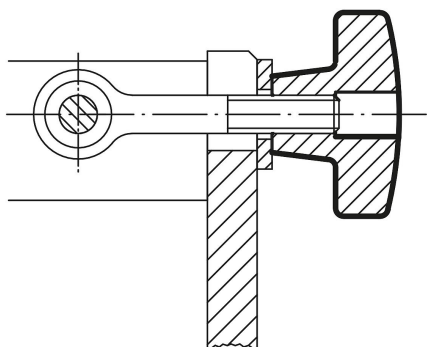

Description de l'article/illustrations du produit

Description

Matière :

Fonte grise GJL 200.

Vis sans tête en inox 1.4305.

Goupille en inox 1.4310.

Finition :

Tribofinition, naturel.

Vis sans tête et goupille : naturel.

Indication de dessin :

Forme A : Ebauche

Forme B : Trou lisse

Forme C : Trou borgne lisse

Forme D : Trou taraudé

Forme E : Trou borgne taraudé

Forme L : Avec tige filetée

Dessins

Aperçu des articles

Référence	Forme	Finition 1	D	D1	D2	D6	H	H3	L	T	T1
06160-106	A	grenillée	-	32	12	-	21	10	-	-	-
06160-108	A	grenillée	-	40	14	-	26	14	-	-	-
06160-110	A	grenillée	-	50	18	-	34	20	-	-	-
06160-112	A	grenillée	-	63	20	-	42	25	-	-	-
06160-116	A	grenillée	-	80	25	-	52	30	-	-	-
06160-120	A	grenillée	-	100	32	-	65	38	-	-	-
06160-206	B	grenillée	6	32	12	-	20	10	-	-	-
06160-208	B	grenillée	8	40	14	-	25	14	-	-	-
06160-210	B	grenillée	10	50	18	-	32	20	-	-	-
06160-212	B	grenillée	12	63	20	-	40	25	-	-	-
06160-216	B	grenillée	16	80	25	-	50	30	-	-	-
06160-220	B	grenillée	20	100	32	-	63	38	-	-	-
06160-306	C	grenillée	6	32	12	-	20	10	-	12	15