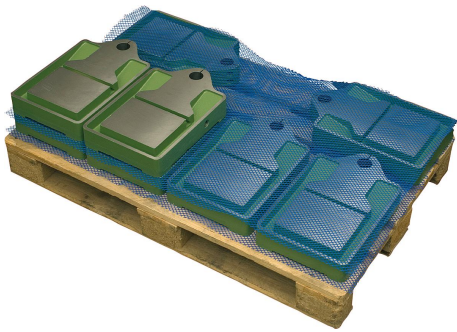

## Description

**Matière :**  
Polyéthylène.

**Nota :**  
Protection efficace pour les surfaces et marchandises fragiles. Très résistant aux agressions extérieures, ce tapis est écologique car recyclable. Assure une protection adaptée à vos besoins.

## Aperçu des articles

Référence	Finition 1	Finition 2	Dimensions	Largeur de maille	Densité de maille	Couleur	G=Poids g/m
96510-07500950	pour le transport	-	750x950 mm	11x11 mm	3,8 mm	bleu	640
96510-078011804	pour le transport	-	780x1180 mm	4x4 mm	3,7 mm	noir	900
96510-078011806	pour le transport	-	780x1180 mm	6x6 mm	2,8 mm	noir	460
96510-075010000007	pour le transport	-	750 x 100 000 mm	7x7 mm	2,2 mm	bleu	200
96510-075075000010	pour le transport	-	750 x 75 000 mm	10x10 mm	3 mm	blanc	410
96510-075050000011	pour le transport	-	750 x 50 000 mm	11x11 mm	3,8 mm	bleu	640
96510-120030000206	pour le nettoyage de pièces	pour les solutions chimiques	1 200 x 30 000 mm	6x6 mm	2,8 mm	blanc	450
96510-102050000203	pour le nettoyage de pièces	pour les solutions aqueuses	1 020 x 50 000 mm	3x3 mm	2 mm	blanc	450
96510-081050000208	pour le nettoyage de pièces	pour les solutions aqueuses	810 x 50 000 mm	8x8 mm	3,1 mm	noir	610
96510-118025000104	antidérapant	-	1 180 x 25 000 mm	4x6 mm	1,8 mm	incolore	460
96510-118025000106	antidérapant	-	1 180 x 25 000 mm	6x6 mm	3,3 mm	incolore	410