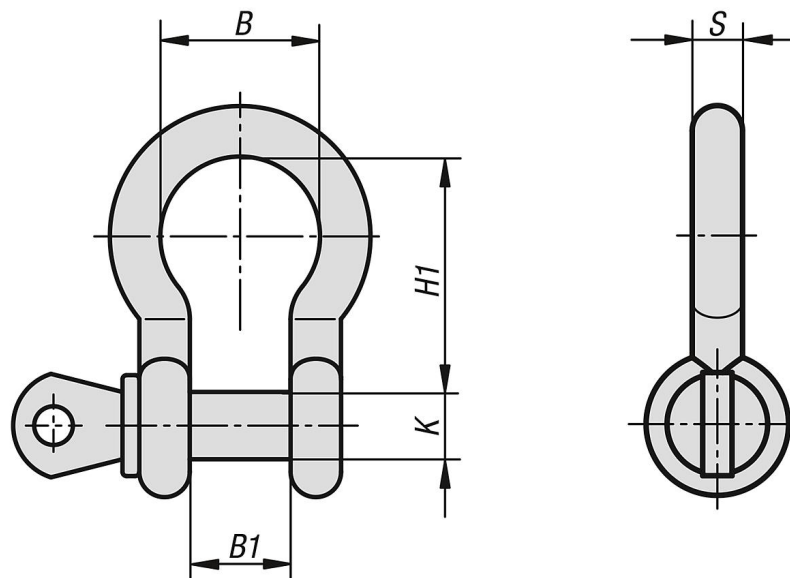

## Description

**Matière :**

Acier.

**Finition :**

Forme lyre

**Nota :**

Les couleurs de l'axe et de la manille peuvent varier.

Le filetage peut présenter des points durs dus au revêtement de couleur.

## Dessins

## Aperçu des articles

Référence	B	B1	S	K	H1	Pouces	Charge admissible en kg
07715-0050008	19,8	12	6,4	8	28,7	1/4	500
07715-0075010	21,3	13,5	7,9	9,5	31	5/16	750
07715-0100011	26,2	16,8	9,6	11	36,5	3/8	1000
07715-0150012	29,5	19	11,2	12,7	43	7/16	1500
07715-0200016	33	20,6	12,7	16	48	1/2	2000
07715-0325019	42	27	16	19	60	5/8	3250
07715-0475022	51	31,8	19	22,2	71	3/4	4750
07715-0650025	58	36,6	22	25,4	84	7/8	6500
07715-0850028	68	43	25	28,5	95	1	8500