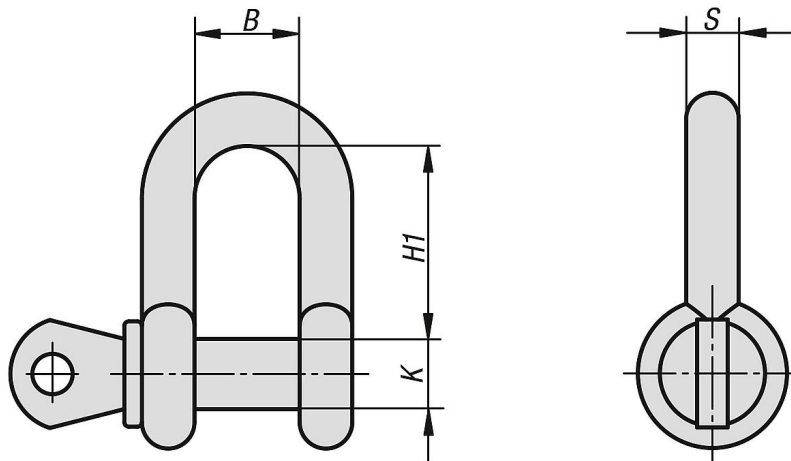

Description de l'article/illustrations du produit

Description

Matière :

Acier.

Finition :

Forme droite

Nota :

Les couleurs de l'axe et de la manille peuvent varier.

Le filetage peut présenter des points durs dus au revêtement de couleur.

Dessins

Aperçu des articles

Référence	B	S	K	H1	Pouces	Charge admissible en kg
07716-0050008	12	6,7	8	24,6	1/4	500
07716-0075010	13,5	7,9	9,5	27,2	5/16	750
07716-0100011	16,8	9,6	11	32,5	3/8	1000
07716-0150012	19	11,2	12,7	37,6	7/16	1500
07716-0200016	20,6	12,7	16	40,7	1/2	2000
07716-0325019	27	16	19	50	5/8	3250
07716-0475022	31,8	19	22,2	59,5	3/4	4750
07716-0650025	36,6	22	25,4	71	7/8	6500
07716-0850028	43	25	28,5	80,5	1	8500