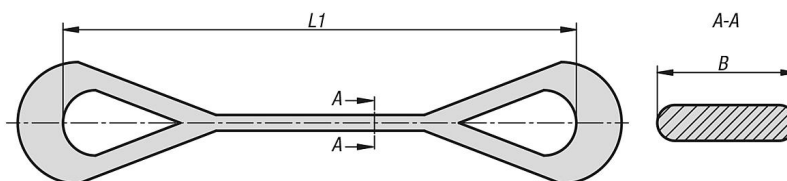

Aperçu des articles

Référence	Couleur du corps de base	B	L1	Charge admissible en kg
07798-02-0100010	violet	50	1 m	1000
07798-02-0100020	violet	50	2 m	1000
07798-02-0100030	violet	50	3 m	1000
07798-02-0100040	violet	50	4 m	1000
07798-02-0100050	violet	50	5 m	1000
07798-02-0200010	vert	60	1 m	2000
07798-02-0200020	vert	60	2 m	2000
07798-02-0200030	vert	60	3 m	2000
07798-02-0200040	vert	60	4 m	2000
07798-02-0200050	vert	60	5 m	2000
07798-02-0300010	jaune	90	1 m	3000
07798-02-0300020	jaune	90	2 m	3000
07798-02-0300030	jaune	90	3 m	3000
07798-02-0300040	jaune	90	4 m	3000
07798-02-0300050	jaune	90	5 m	3000
07798-02-0400010	jaune	120	1 m	4000
07798-02-0400020	gris	120	2 m	4000
07798-02-0400030	gris	120	3 m	4000
07798-02-0400040	gris	120	4 m	4000
07798-02-0400050	gris	120	5 m	4000
07798-02-0500010	rouge	150	1 m	5000
07798-02-0500020	rouge	150	2 m	5000
07798-02-0500030	rouge	150	3 m	5000
07798-02-0500040	rouge	150	4 m	5000
07798-02-0500050	rouge	150	5 m	5000