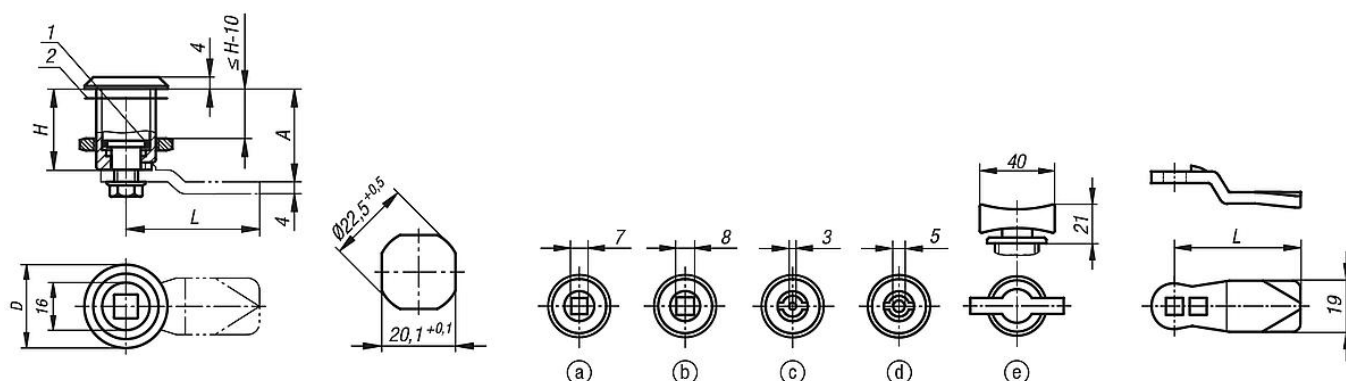

Description de l'article/illustrations du produit

Description

Matière :

Corps Inox 1.4305.
Actionnement et écrou de fixation en Inox 1.4404.
Came : Inox 1.4301.

Finition :

Naturel.

Nota :

Le verrou quart de tour peut être intégré prémonté et présente une course de fermeture de 90°. Montage possible à droite ou à gauche.
Protection contre l'eau et la poussière selon IP65, conformément à EN 60529.

Merci de commander séparément la came, dans la version souhaitée. Toutes les comes peuvent être combinées avec tous les corps.

Accessoires :

Clé 05586

Indication de dessin :

Actionnement :

- a) Carré 7 mm
- b) Carré 8 mm
- c) Double empreinte 3 mm
- d) Double empreinte 5 mm
- e) Papillon

- 1) Joint torique
- 2) Joint plat

Dessins

Aperçu des articles

Verrou quart de tour en Inox modèle long

Référence	Actionnement	D	H
05566-04-1730	carré 7 mm	28	30
05566-04-1736	carré 7 mm	28	36
05566-04-1740	carré 7 mm	28	40
05566-04-1750	carré 7 mm	28	50

Came pour verrou quart de tour

Référence	A pour longueur de barillet H = 30	A pour longueur de barillet H = 36	A pour longueur de barillet H = 40	A pour longueur de barillet H = 50	A pour longueur de barillet H = 60	L
05566-07-45060	18	24	28	38	48	45
05566-07-45080	20	26	30	40	50	45
05566-07-45100	22	28	32	42	52	45
05566-07-45140	26	32	36	46	56	45
05566-07-45160	28	34	38	48	58	45
05566-07-45180	30	36	40	50	60	45
05566-07-45200	32	38	42	52	62	45
05566-07-45220	34	40	44	54	64	45
05566-07-45240	36	42	46	56	66	45
05566-07-45260	38	44	48	58	68	45
05566-07-45280	40	46	50	60	70	45
05566-07-45320	44	50	54	64	74	45
05566-07-45500	62	68	72	82	92	45