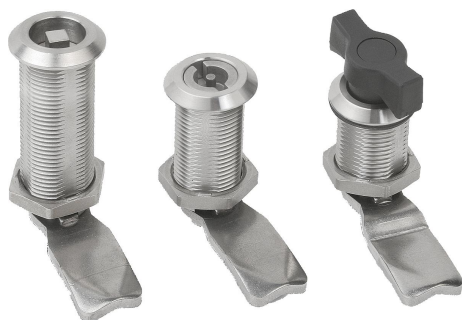

Description de l'article/illustrations du produit

Description

Matière :

Corps Inox 1.4305.
Actionnement et écrou de fixation en Inox 1.4404.
Came : Inox 1.4301.

Finition :

Naturel.

Nota :

Le verrou quart de tour peut être intégré prémonté et présente une course de fermeture de 90°. Montage possible à droite ou à gauche.
Protection contre l'eau et la poussière selon IP65, conformément à EN 60529.

Merci de commander séparément la came, dans la version souhaitée. Toutes les comes peuvent être combinées avec tous les corps.

Accessoires :

Clé 05586

Indication de dessin :

Actionnement :

- a) Carré 7 mm
- b) Carré 8 mm
- c) Double empreinte 3 mm
- d) Double empreinte 5 mm
- e) Papillon

- 1) Joint torique
- 2) Joint plat

Dessins

Aperçu des articles

Verrou quart de tour en Inox modèle long

Référence	Actionnement	D	H
05566-04-1730	carré 7 mm	28	30
05566-04-1736	carré 7 mm	28	36
05566-04-1740	carré 7 mm	28	40
05566-04-1750	carré 7 mm	28	50

Came pour verrou quart de tour

Référence	A pour longueur de barillet H = 30	A pour longueur de barillet H = 36	A pour longueur de barillet H = 40	A pour longueur de barillet H = 50	A pour longueur de barillet H = 60	L
05566-07-45060	18	24	28	38	48	45
05566-07-45080	20	26	30	40	50	45
05566-07-45100	22	28	32	42	52	45
05566-07-45140	26	32	36	46	56	45
05566-07-45160	28	34	38	48	58	45
05566-07-45180	30	36	40	50	60	45
05566-07-45200	32	38	42	52	62	45
05566-07-45220	34	40	44	54	64	45
05566-07-45240	36	42	46	56	66	45
05566-07-45260	38	44	48	58	68	45
05566-07-45280	40	46	50	60	70	45
05566-07-45320	44	50	54	64	74	45
05566-07-45500	62	68	72	82	92	45