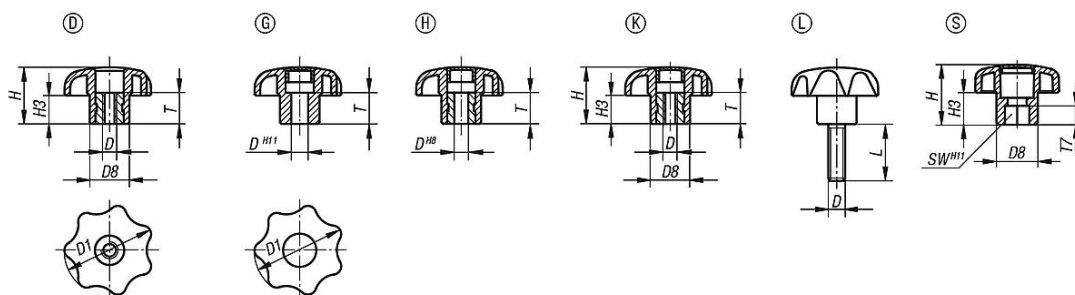

Forme D : insert taraudé, sans pastille

Forme G : sans insert

Forme H : avec insert lisse

Forme K : insert taraudé, avec pastille

Forme L : tige filetée

Forme S : embout six pans femelle

Dessins

Aperçu des articles

Référence	Forme	Couleur capsule	D	D1	D8	H	H3	L	SW	T	T7
06220-504	D	-	M4	25	12	16	8	-	-	10	-
06220-505	D	-	M5	25	12	16	8	-	-	10	-
06220-5061	D	-	M6	25	12	16	8	-	-	10	-
06220-5051	D	-	M5	32	14	20	10	-	-	10	-
06220-506	D	-	M6	32	14	20	10	-	-	10	-
06220-508	D	-	M8	40	18	25	13	-	-	14	-
06220-5101	D	-	M10	40	18	25	13	-	-	14	-
06220-5081	D	-	M8	50	22	32	17	-	-	14	-
06220-510	D	-	M10	50	22	32	17	-	-	14	-
06220-5121	D	-	M12	50	22	32	17	-	-	18	-
06220-5102	D	-	M10	63	26	40	21	-	-	14	-
06220-512	D	-	M12	63	26	40	21	-	-	18	-
06220-516	D	-	M16	63	26	40	21	-	-	18	-
06220-305	G	noir	5	25	12	16	8	-	-	10	-
06220-3055	G	gris clair RAL 7035	5	25	12	16	8	-	-	10	-
06220-3056	G	rouge trafic RAL 3020	5	25	12	16	8	-	-	10	-
06220-3057	G	jaune colza RAL 1021	5	25	12	16	8	-	-	10	-
06220-306	G	noir	6	32	14	20	10	-	-	10	-
06220-3065	G	gris clair RAL 7035	6	32	14	20	10	-	-	10	-