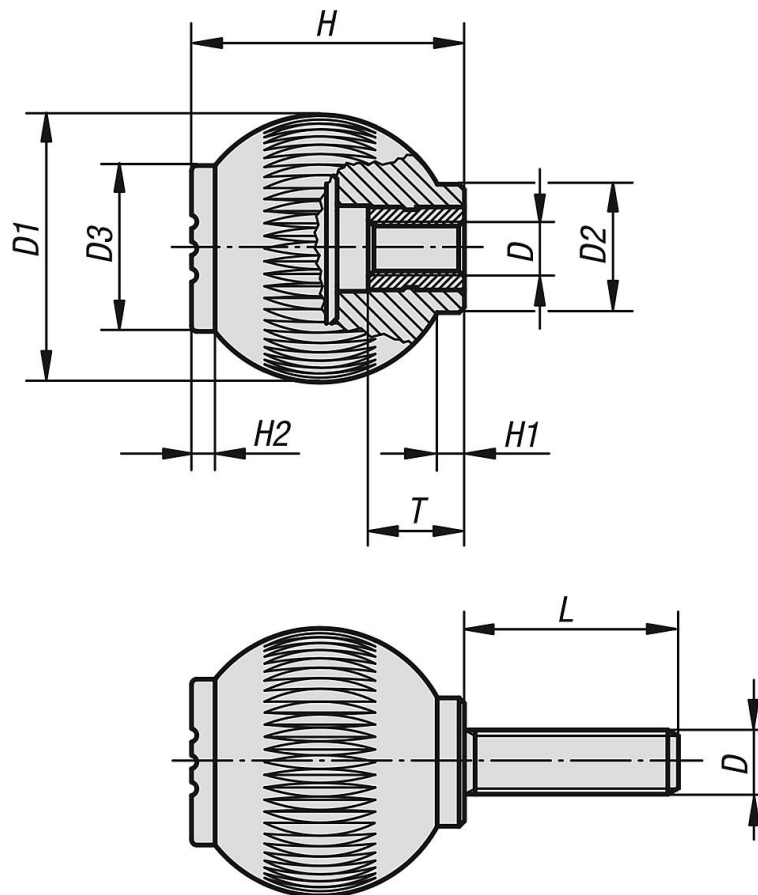

Aperçu des articles

Taraudage

Référence	Type de filetage	Matière de composant	Couleur capsule	D	D1	D2	D3	H	H1	H2	L	T
06245-106	taraudage	acier	gris foncé RAL 7021	M6	25	12	17	25	3	2	-	10
06245-1061	taraudage	acier	orange RAL 2004	M6	25	12	17	25	3	2	-	10
06245-1062	taraudage	acier	vert sécurité RAL 6032	M6	25	12	17	25	3	2	-	10