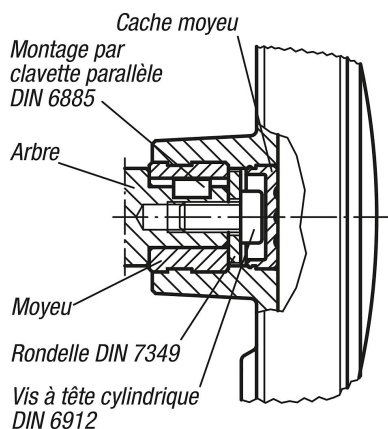

Description de l'article/illustrations du produit

Description

Matière :

Thermoplastique, gris foncé.

Finition :

Acier bruni.

Nota :

Le cache du moyeu et la poignée cylindrique tournante sont livrés non montés. Pour le montage, l'axe de la poignée doit être vissé dans l'alésage.

Les volants se fixent suivant le sens axial sur l'arbre soit à l'aide d'une vis de serrage, soit à l'aide d'une vis à tête cylindrique DIN 6912 et d'une rondelle DIN 7349.

Pour les modèles avec vis de serrage, la fixation s'effectue à l'aide de la vis sans tête ISO 4026 (DIN 913).