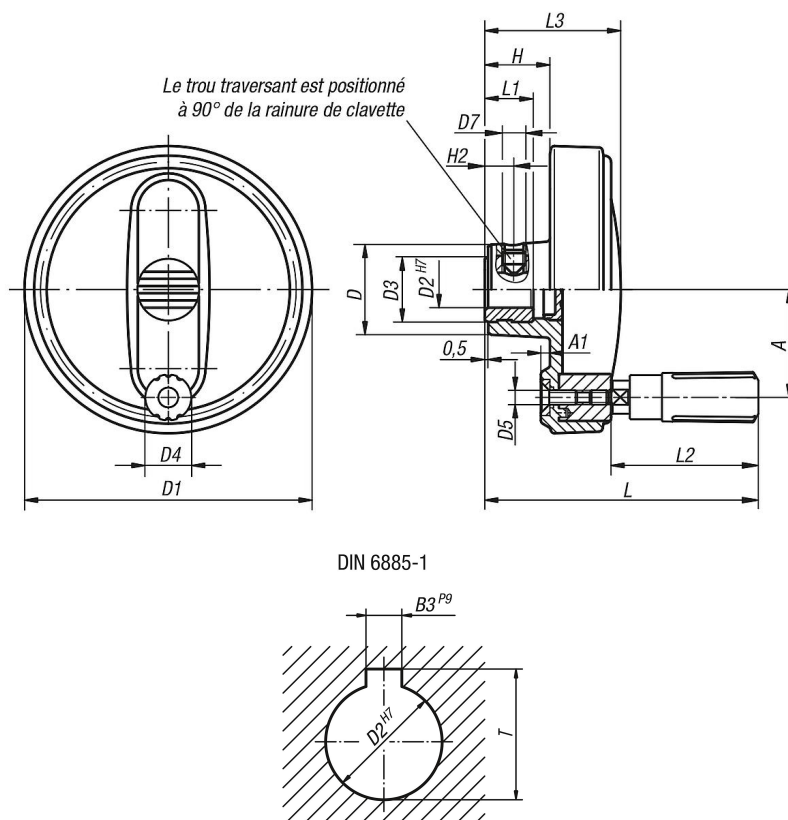

Description de l'article/illustrations du produit

Description

Matière :

Thermoplastique, gris foncé.

Finition :

Acier bruni.

Nota :

Le cache du moyeu et la poignée cylindrique tournante sont livrés non montés. Pour le montage, l'axe de la poignée doit être vissé dans l'alésage.

Les volants se fixent suivant le sens axial sur l'arbre soit à l'aide d'une vis de serrage, soit à l'aide d'une vis à tête cylindrique DIN 6912 et d'une rondelle DIN 7349.

Pour les modèles avec vis de serrage, la fixation s'effectue à l'aide de la vis sans tête ISO 4026 (DIN 913).

Exemple de montage, voir 06262.

Dessins

Aperçu des articles