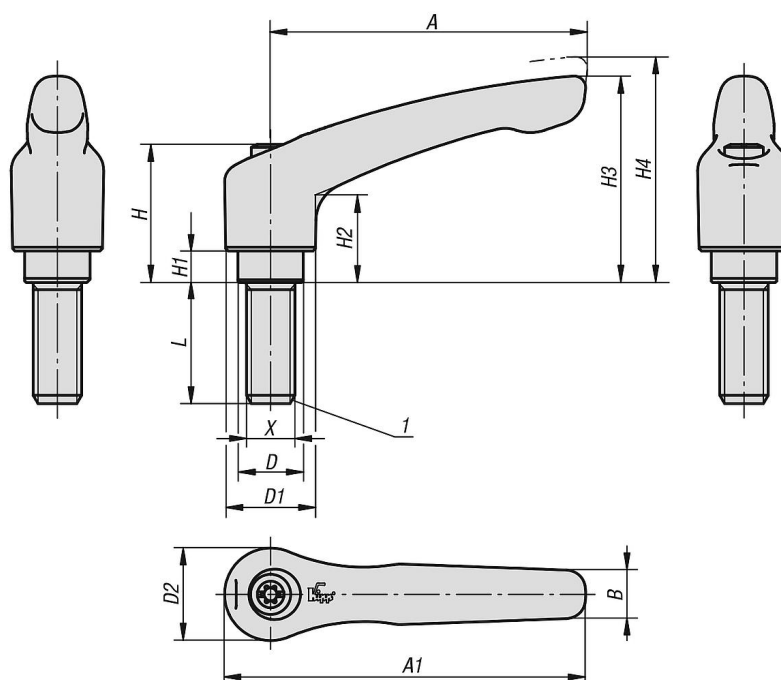

Description de l'article/illustrations du produit

Débrayage de la poignée
par traction

Description

Matière :

Insert : acier, classe de résistance 5.8.

Poignée : acier 1.0401.

Finition :

Poignées de manutention à revêtement plastique finement structuré.

Autres pièces en acier bruni.

Nota :

Couleurs disponibles de série :

noir finement structuré,

rouge RAL 3003 finement structuré.

Pour $L \geq 60$ mm, la longueur du filetage est de 60 mm.

Indication de dessin :

1) Bout plat chanfreiné DIN 78

Dessins