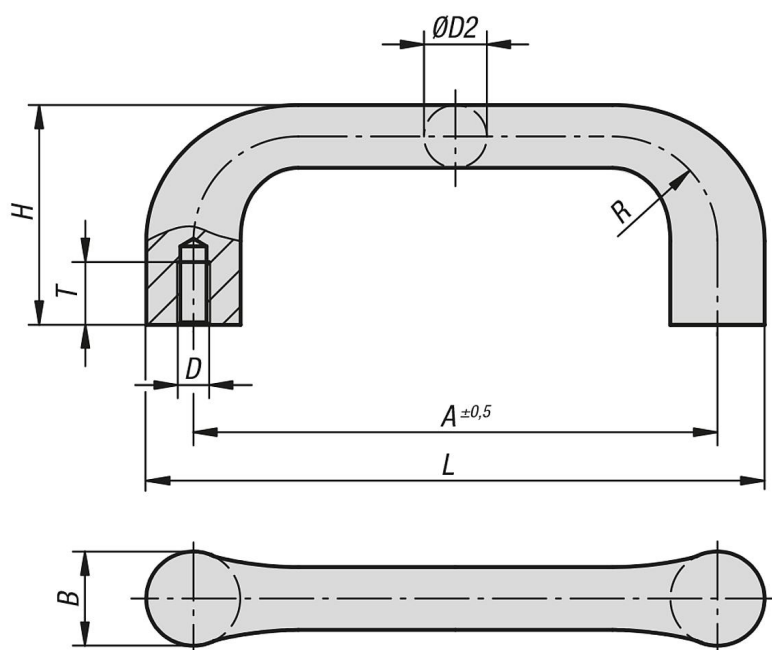

## Description de l'article/illustrations du produit

## Description

**Matière :**  
GJS 400.

**Finition :**  
Ébavurage et tribofinition.  
Revêtement plastique noir.  
Surfaces d'appui usinées.

**Montage :**  
Fixation par l'arrière.

## Aperçu des articles

Référence	Couleur du corps de base	A	B	D	D2	H	L	R	T	Charge N
06895-10006	naturel	100	18	M6	12	42	118	20	12	1000
06895-11208	naturel	112	20	M8	14	47	132	22	15	1000
06895-12510	naturel	125	22	M10	16	53	147	24	18	1000
06895-14012	naturel	140	25	M12	18	59	165	26	20	1000
06895-100061	noir	100	18	M6	12	42	118	20	12	1000
06895-112081	noir	112	20	M8	14	47	132	22	15	1000
06895-125101	noir	125	22	M10	16	53	147	24	18	1000
06895-140121	noir	140	25	M12	18	59	165	26	20	1000