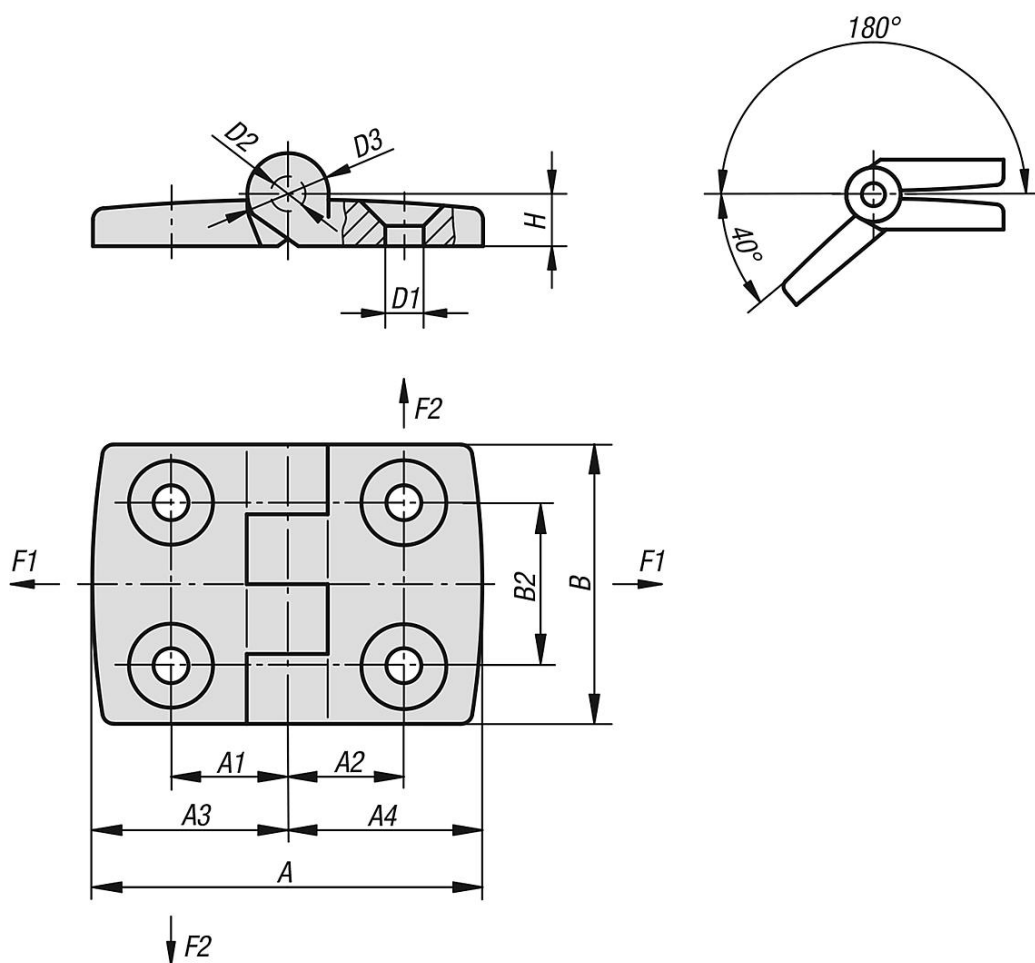

Description de l'article/illustrations du produit

**Description****Matière :**

Thermoplastique renforcé de fibre de verre.

Axe : Inox.

Finition :

Charnière noire. Axe : poli.

Nota :

Les charnières avec différentes longueurs de lame peuvent être montées à droite ou à gauche.

Dessins

Aperçu des articles

Référence	A	A1	A2	A3	A4	B	B2	D1	D2	D3	H	F1 N	F2 N
27852-201212	39	11,5	11,5	19,5	19,5	30	14	4,2	3	8	5,5	400	200
27852-251515	52	15	15	26	26	48	28	6,6	6	14	9	625	425
27852-251518	55,5	15	17,5	26	29,5	48	28	6,6	6	14	9	700	500
27852-251520	61,5	15	20	26	35,5	48	28	6,6	6	14	9	700	400
27852-251523	64,5	15	22,5	26	38,5	48	28	6,6	6	14	9	800	350
27852-251525	69,5	15	25	26	43,5	48	28	6,6	6	14	9	800	325
27852-251528	74,5	15	27,5	26	48,5	48	28	6,6	6	14	9	800	320
27852-251533	83,5	15	32,5	26	57,5	48	28	6,6	6	14	9	800	240
27852-301818	59	17,5	17,5	29,5	29,5	48	28	6,6	6	14	9	700	400
27852-301820	65	17,5	20	29,5	35,5	48	28	6,6	6	14	9	700	400
27852-301823	68	17,5	22,5	29,5	38,5	48	28	6,6	6	14	9	750	450
27852-301825	73	17,5	25	29,5	43,5	48	28	6,6	6	14	9	750	450
27852-301828	78	17,5	27,5	29,5	48,5	48	28	6,6	6	14	9	900	425
27852-301833	87	17,5	32,5	29,5	57,5	48	28	6,6	6	14	9	850	200
27852-352020	71	20	20	35,5	35,5	48	28	6,6	6	14	9	700	400
27852-352023	74	20	22,5	35,5	38,5	48	28	6,6	6	14	9	750	450
27852-352025	79	20	25	35,5	43,5	48	28	6,6	6	14	9	750	450
27852-352028	84	20	27,5	35,5	48,5	48	28	6,6	6	14	9	800	425
27852-352033	93	20	32,5	35,5	57,5	48	28	6,6	6	14	9	800	175
27852-402323	77	22,5	22,5	38,5	38,5	48	28	6,6	6	14	9	750	450
27852-402325	82	22,5	25	38,5	43,5	48	28	6,6	6	14	9	750	450
27852-402328	87	22,5	27,5	38,5	48,5	48	28	6,6	6	14	9	800	425
27852-402333	96	22,5	32,5	38,5	57,5	48	28	6,6	6	14	9	850	175
27852-452525	87	25	25	43,5	43,5	48	28	6,6	6	14	9	750	450
27852-452528	92	25	27,5	43,5	48,5	48	28	6,6	6	14	9	800	425