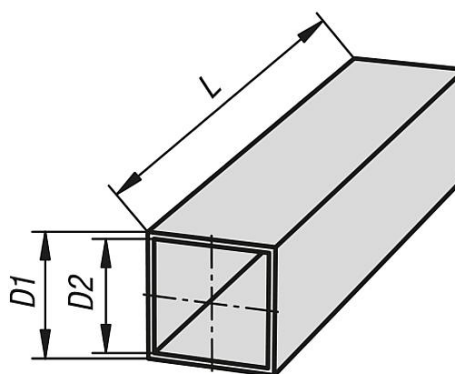

Description de l'article/illustrations du produit

Description

Matière :

Acier 1.0037.
Aluminium EN AW-6060.

Finition :

Acier zingué.
Aluminium anodisé.

Nota :

Les tolérances des tubes ronds et carrés sont adaptées individuellement à ce système de serrage.

*Les tubes carrés en aluminium 10X10 sont uniquement disponibles sous forme de matériau plein.

Sur demande :

- découpe sur mesure (L max. 5 000 mm)
- tubes en inox (L max. 3 000 mm)

Dessins

Aperçu des articles

Référence	Désignation	Matière du corps de base	Description	D1	D2	L
29050-0112X	Tube Rond	acier	Ø12 x 1,5	12 ±0,1	9	500/1000/2000
29050-0114X	Tube Rond	acier	Ø14 x 1,5	14 ±0,1	11	500/1000/2000
29050-0115X	Tube Rond	acier	Ø15 x 1,5	15 ±0,1	12	500/1000/2000
29050-0116X	Tube Rond	acier	Ø16 x 1,5	16 ±0,1	13	500/1000/2000
29050-0118X	Tube Rond	acier	Ø18 x 1,5	18 ±0,1	15	500/1000/2000
29050-0120X	Tube Rond	acier	Ø20 x 2	20 ±0,1	16	500/1000/2000
29050-0125X	Tube Rond	acier	Ø25 x 2	25 ±0,1	21	500/1000/2000
29050-0130X	Tube Rond	acier	Ø30 x 2	30 ±0,1	26	500/1000/2000
29050-0140X	Tube Rond	acier	Ø40 x 4	40 ±0,15	32	500/1000/2000
29050-0150X	Tube Rond	acier	Ø50 x 4	50 ±0,2	42	500/1000/2000
29050-0220X	Tube Rond	aluminium	Ø20 x 3	20 ±0,1	14	500/1000/2000
29050-0230X	Tube Rond	aluminium	Ø30 x 2	30 ±0,1	26	500/1000/2000
29050-0240X	Tube Rond	aluminium	Ø40 x 3	40 ±0,15	34	500/1000/2000
29050-0250X	Tube Rond	aluminium	Ø50 x 3	50 ±0,2	44	500/1000/2000