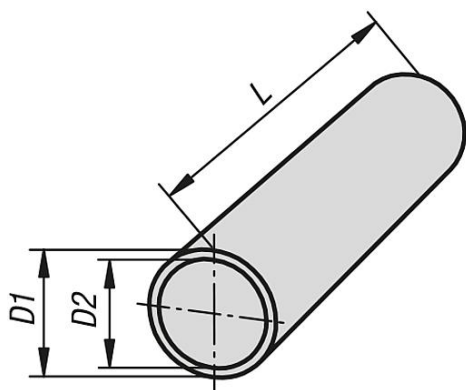

Description de l'article/illustrations du produit

Description

Matière :

Acier 1.0037.
Aluminium EN AW-6060.

Finition :

Acier zingué.
Aluminium anodisé.

Nota :

Les tolérances des tubes ronds et carrés sont adaptées individuellement à ce système de serrage.

*Les tubes carrés en aluminium 10X10 sont uniquement disponibles sous forme de matériau plein.

Sur demande :

- découpe sur mesure (L max. 5 000 mm)
- tubes en inox (L max. 3 000 mm)

Dessins

Aperçu des articles

Référence	Désignation	Matière du corps de base	Description	D1	D2	L
29050-0112X	Tube Rond	acier	Ø12 x 1,5	12 ±0,1	9	500/1000/2000
29050-0114X	Tube Rond	acier	Ø14 x 1,5	14 ±0,1	11	500/1000/2000
29050-0115X	Tube Rond	acier	Ø15 x 1,5	15 ±0,1	12	500/1000/2000
29050-0116X	Tube Rond	acier	Ø16 x 1,5	16 ±0,1	13	500/1000/2000
29050-0118X	Tube Rond	acier	Ø18 x 1,5	18 ±0,1	15	500/1000/2000
29050-0120X	Tube Rond	acier	Ø20 x 2	20 ±0,1	16	500/1000/2000
29050-0125X	Tube Rond	acier	Ø25 x 2	25 ±0,1	21	500/1000/2000
29050-0130X	Tube Rond	acier	Ø30 x 2	30 ±0,1	26	500/1000/2000
29050-0140X	Tube Rond	acier	Ø40 x 4	40 ±0,15	32	500/1000/2000
29050-0150X	Tube Rond	acier	Ø50 x 4	50 ±0,2	42	500/1000/2000
29050-0220X	Tube Rond	aluminium	Ø20 x 3	20 ±0,1	14	500/1000/2000
29050-0230X	Tube Rond	aluminium	Ø30 x 2	30 ±0,1	26	500/1000/2000
29050-0240X	Tube Rond	aluminium	Ø40 x 3	40 ±0,15	34	500/1000/2000
29050-0250X	Tube Rond	aluminium	Ø50 x 3	50 ±0,2	44	500/1000/2000