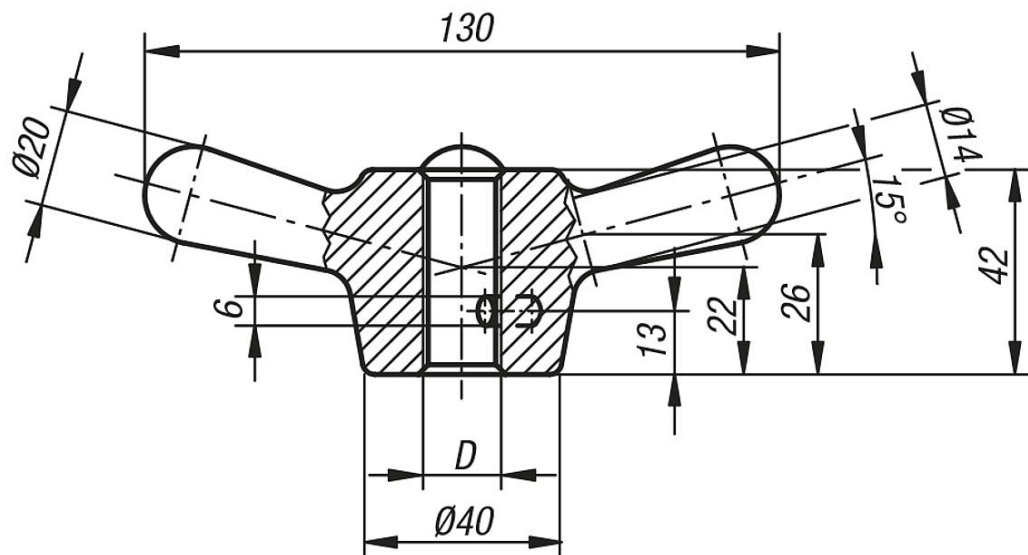

Description de l'article/illustrations du produit

Description

Matière :

Fonte malléable GJMW 350.

Finition :

Fonte ébarbée et sablée.

Dessins

Aperçu des articles

Référence	D
06230-16	M16
06230-20	M20
06230-24	M24