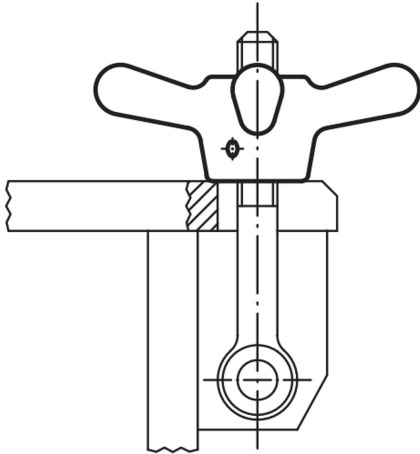

Description de l'article/illustrations du produit

Description

Matière :

Fonte malléable GJMW 350.

Finition :

Fonte ébarbée et sablée.

Dessins

Aperçu des articles

Référence	D
06230-16	M16
06230-20	M20
06230-24	M24