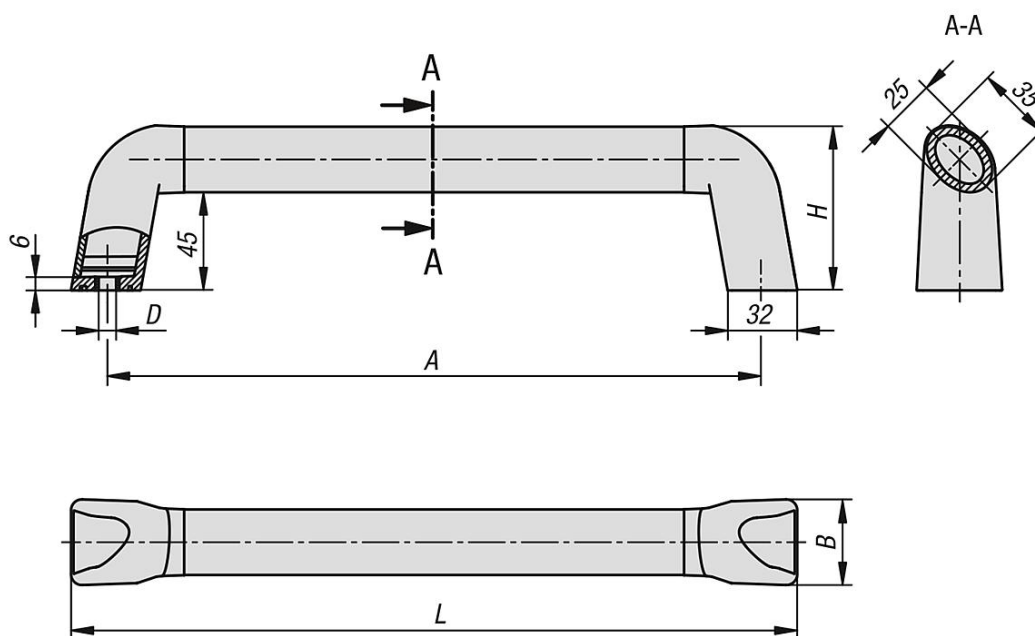

Sur demande :

Entraxe « A » dans différentes longueurs.

Accessoires :

07160 Vis CHC à six pans creux, DIN 912 / DIN EN ISO 4762 frein-filet LONG-LOK
07160 Vis CHC à six pans creux, DIN 912 / DIN EN ISO 4762
07171 Vis H DIN 933 / DIN-EN-ISO 4017
07210 Écrous DIN 934 / DIN EN ISO 4032 / DIN EN 24032
07300 Rondelles DIN 125 / DIN EN ISO 7089 forme A

Description de l'article/illustrations du produit

Dessins

Aperçu des articles

Référence	Couleur tube ovale	Surface corps	Couleur couvercle	A	B	D	H	L	Charge N
06948-01-1801	gris foncé	laqué poudre	gris foncé RAL 7021	180	39,2	8	75,5	213,4	1000
06948-01-2001	gris foncé	laqué poudre	gris foncé RAL 7021	200	39,2	8	75,5	233,4	1000
06948-01-2501	gris foncé	laqué poudre	gris foncé RAL 7021	250	39,2	8	75,5	283,4	1000
06948-01-3001	gris foncé	laqué poudre	gris foncé RAL 7021	300	39,2	8	75,5	333,4	1000
06948-01-3501	gris foncé	laqué poudre	gris foncé RAL 7021	350	39,2	8	75,5	383,4	1000