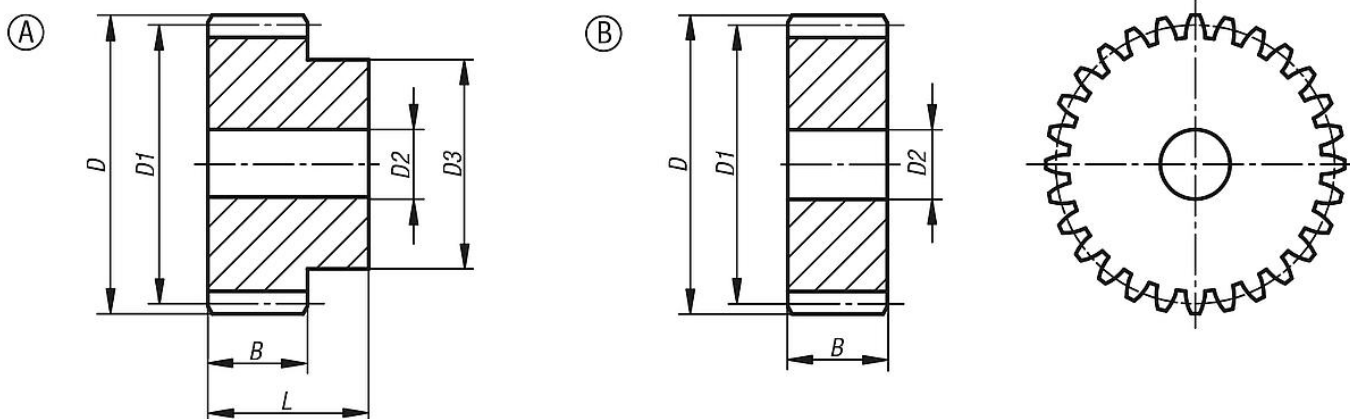

Description

Matière :
Inox 1.4305.

Finition :
Denture fraisée, engrènement droit.
Angle de pression 20°, naturel.

Nota :
Jusqu'à 70 dents avec moyeu d'un côté, à partir de 80 dents comme rondelle. Les engrenages comportent un trou de centrage ou sont pré-perçés (cela peut varier en fonction de la technique de fabrication). C'est pourquoi la cote D2 stipulée dans le tableau est au maximum égale à la valeur maximale du perçage avec laquelle les engrenages sont livrés. Ce pré-perçage/trou de centrage peut être pourvu d'un trou lisse, trou lisse avec rainure ou un taraudage fourni par le client. Des inserts peuvent également être utilisés côté client pour réduire le diamètre.

Indication de dessin :

Forme A : avec moyeu
Forme B : sans moyeu

Dessins

Aperçu des articles

Référence	Forme	Type de forme	Module	Nombre de dents	B	D	D1	D2 max.	D3	L
22400-20-1110150012	A	avec moyeu	1	12	15	14	12	-	9	25
22400-20-1110150013	A	avec moyeu	1	13	15	15	13	-	10	25
22400-20-1110150014	A	avec moyeu	1	14	15	16	14	-	11	25
22400-20-1110150015	A	avec moyeu	1	15	15	17	15	-	12	25
22400-20-1110150016	A	avec moyeu	1	16	15	18	16	-	13	25
22400-20-1110150018	A	avec moyeu	1	18	15	20	18	8	15	25
22400-20-1110150020	A	avec moyeu	1	20	15	22	20	8	16	25
22400-20-1110150024	A	avec moyeu	1	24	15	26	24	10	20	25
22400-20-1110150025	A	avec moyeu	1	25	15	27	25	10	20	25
22400-20-1110150030	A	avec moyeu	1	30	15	32	30	10	20	25
22400-20-1110150035	A	avec moyeu	1	35	15	37	35	10	25	25
22400-20-1110150040	A	avec moyeu	1	40	15	42	40	10	25	25
22400-20-1110150050	A	avec moyeu	1	50	15	52	50	12	30	25
22400-20-1110150060	A	avec moyeu	1	60	15	62	60	12	40	25
22400-20-1110150070	A	avec moyeu	1	70	15	72	70	12	50	25
22400-20-1210150080	B	sans moyeu	1	80	15	82	80	12	-	-