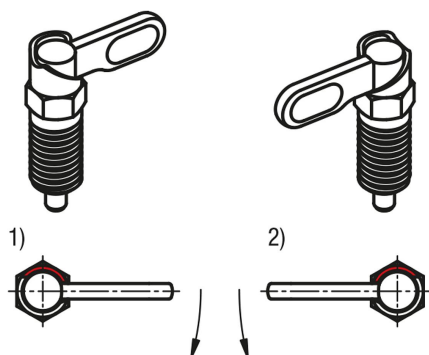

Description de l'article/illustrations du produit

Description

Description du produit :

Les doigts d'indexage verrouillables sont utilisés lorsqu'il faut éviter tout déplacement de la position d'arrêt sous l'effet de forces transversales. Une rotation à 180° du verrou entraîne la rétraction du doigt d'arrêt, ce qui permet de modifier la position d'arrêt. L'encoche d'arrêt permet de maintenir le verrou dans cette position et le doigt d'arrêt rétracté.

La présence d'une butée à 180° empêche le saut de l'encoche et le déverrouillage du doigt d'arrêt.

Le choix du côté de la butée (gauche, droite) permet de déterminer le sens de rotation du verrou.

Matière :

Verrou 1.0503.

Douille filetée et doigt d'indexage, acier de décolletage.

Ressort de compression 1.4310.

Capuchon de verrouillage en thermoplastique PA.

Finition :

Corps fileté et verrou brunis.

Doigt d'arrêt trempé, rectifié et bruni.

Avantages :

Une rotation à 180° du verrou entraîne la rétraction du doigt d'arrêt.

Disponible avec des capuchons de verrouillage en plastique de couleur au choix.

Butée à 180° avec sens de rotation unilatéral.