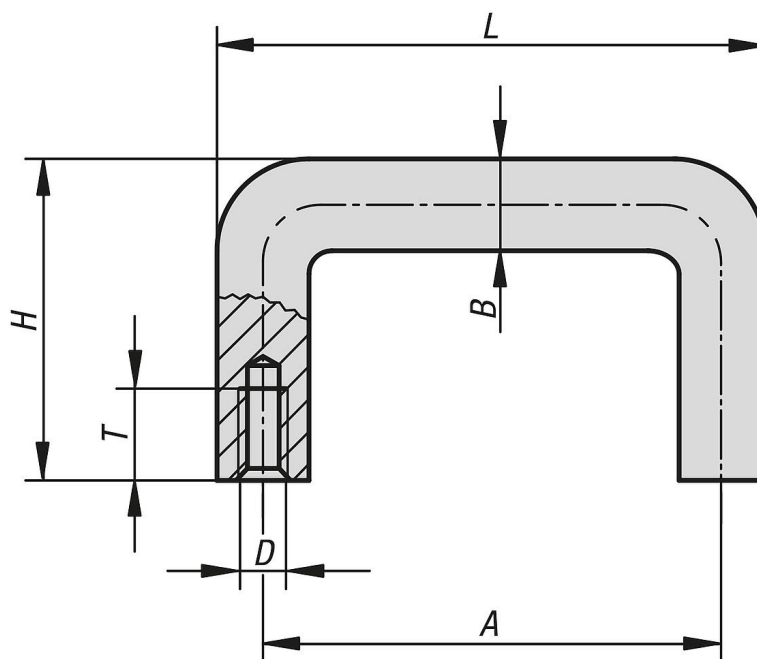

Description de l'article/illustrations du produit

Description

Matière :

Aluminium.

Finition :

Anodisé incolore ou noir.

Remarques concernant la commande :

Matériel de fixation et rondelles d'extrémité à commander séparément.

Montage :

Fixation par l'arrière.

Accessoires :

Rondelles de finition 06917.

Rondelles 07300.

Rondelles 07305.

Vis H 07171.

Vis 07174.

Vis CHC 07160.

Dessins

Aperçu des articles

Référence	Couleur du corps de base	A	B	D	H	L	T	Charge N
06917-030041	noir	30	8	M4	32	38	10	500
06917-040041	noir	40	8	M4	32	48	10	500
06917-040051	noir	40	10	M5	40	50	10	500
06917-030043	nature	30	8	M4	32	38	10	500
06917-040043	nature	40	8	M4	32	48	10	500
06917-040053	nature	40	10	M5	40	50	10	500