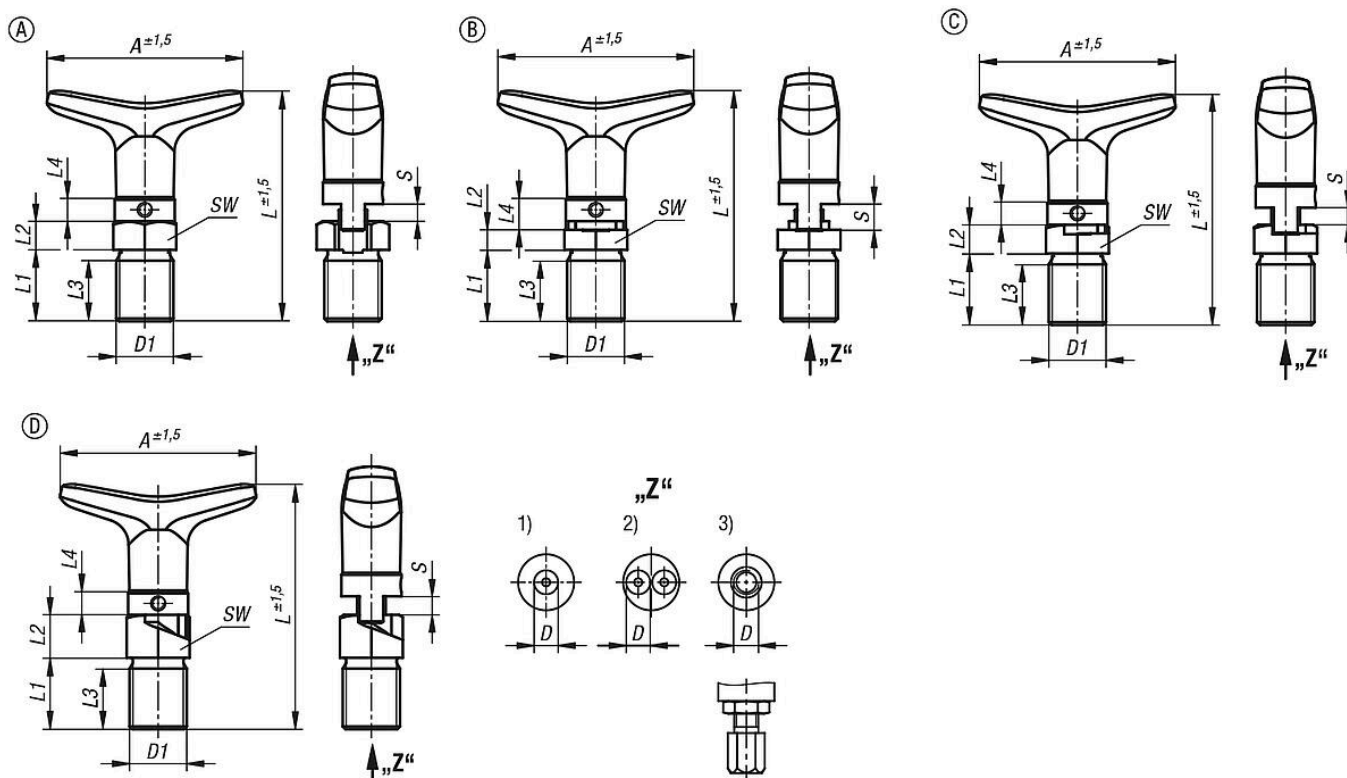

Aperçu des articles

Référence	Modèle 1	Raccord de câble Bowden	Taille	Forme	Type de forme	Coloris des composants	A	D	Taraudage D	D1
03096-07-1111204	avec poignée en T	simple	1	A	sans fonction de verrouillage	gris foncé RAL 7021	756	-	-	M20x1,5
03096-07-1111205	avec poignée en T	simple	1	A	sans fonction de verrouillage	gris foncé RAL 7021	756	-	-	M20x1,5
03096-07-1111206	avec poignée en T	simple	1	A	sans fonction de verrouillage	gris foncé RAL 7021	756	-	-	M20x1,5
03096-07-1121208	avec poignée en T	simple	2	A	sans fonction de verrouillage	gris foncé RAL 7021	756	-	-	M20x1,5